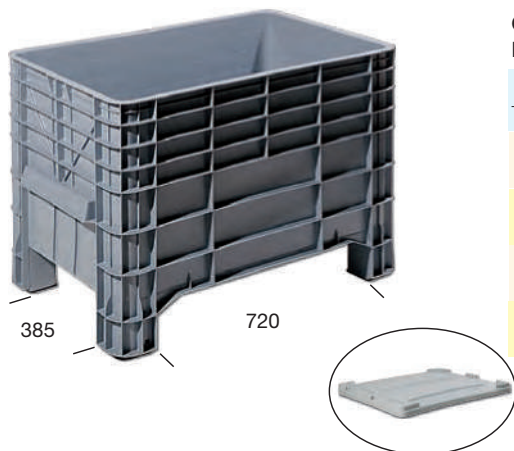

## VASCHE SOVRAPPONIBILI mm 980x620

STACKABLE CONTAINERS 980x620 mm

- Prodotto in polietilene alta densità
- Per uso alimentare
- Resistenza alla temperatura: -40°C +80°C e durante il lavaggio fino a +120°C
- Quando utilizzate per lo smaltimento di rifiuti tossici nocivi, sono conformi alle leggi n. 915/82-441/87-475/88
- Tolleranza di peso: ± 3%
- Made of High-density polyethylene
- For foods use
- Temperature resistance: -40°C +80°C and during the washing up to +120°C
- In accordance with laws n. 915/82-441/87-475/88 for toxic waste
- Weight Tolerance: ± 3%

### QUATTRO PIEDI - FOUR FEET

Portata kg 100 - Load capacity 100 kg

Numero articolo Item	Capacità Capacity	Peso Weight	Misure esterne External measures	Misure interne Internal measures	Colore Colour
PL 600B	200	10400	980x620x520	920x570x400	Bianco per alimenti White for food use
PL 600G	200	10400	980x620x520	920x570x400	Grigio per alimenti Grey for food use
PL 600C	Coperchio per vasca lt 200/Lid for 200 lt container				Grigio/Grey