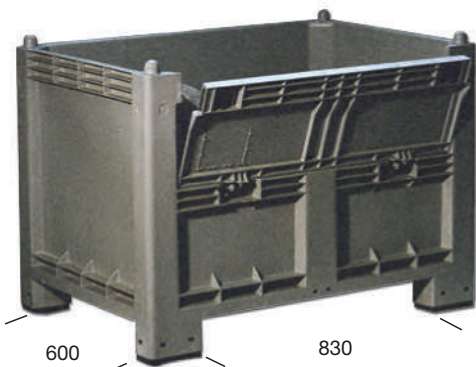

### QUATTRO PIEDI - FOUR FEET

Portata kg 450 - Load capacity 450 kg

Numero articolo <i>Item</i>	Capacità <i>Capacity</i> lt	Peso <i>Weight</i> gr	Misure esterne <i>External measures</i> mm	Misure interne <i>Internal measures</i> mm	Colore <i>Colour</i>
<b>PL 1445</b>	400	29500	1200x1000x580	1100x900x415	Grigio per alimenti <i>Grey for food use</i>
<b>PL 1446</b>	610	32500	1200x1000x760	1100x900x600	Grigio per alimenti <i>Grey for food use</i>
<b>PL 1446C</b>	Coperchio per vasche lt 400-610 /Lid for 400-610 lt containers				Grigio/Grey

## VASCA CON SPORTELLO RIBALTABILE mm 1200x800

STACKABLE CONTAINERS WITH FOLDABLE DOOR 1200x800mm

### VASCA SOVRAPPONIBILE CON PORTELLLO RIBALTABILE STACKABLE CONTAINER WITH FOLDABLE DOOR

Portata kg 500 - Load capacity 500 kg

Dimensione portello mm 1000x340 - Door dimension 1000x340 mm

Numero articolo <i>Item</i>	Capacità <i>Capacity</i> lt	Peso <i>Weight</i> gr	Misure esterne <i>External measures</i> mm	Misure interne <i>Internal measures</i> mm	Colore <i>Colour</i>
<b>PL 1471</b>	500	26500	1200x800x850	1130x725x690	Grigio per alimenti <i>Grey for food use</i>
• <b>PL 1472</b>	500	30000	1200x800x850	1130x725x690	Grigio per alimenti <i>Grey for food use</i>
•• <b>PL 1473</b>	500	32000	1200x800x990	1130x725x690	Grigio per alimenti <i>Grey for food use</i>
• <b>PL 1474</b>	500	26500	1200x800x850	1130x725x690	Grigio industriale <i>Industrial grey</i>
• <b>PL 1475</b>	500	30000	1200x800x850	1130x725x690	Grigio industriale <i>Industrial grey</i>
•• <b>PL 1476</b>	500	32000	1200x800x990	1130x725x690	Grigio industriale <i>Industrial grey</i>