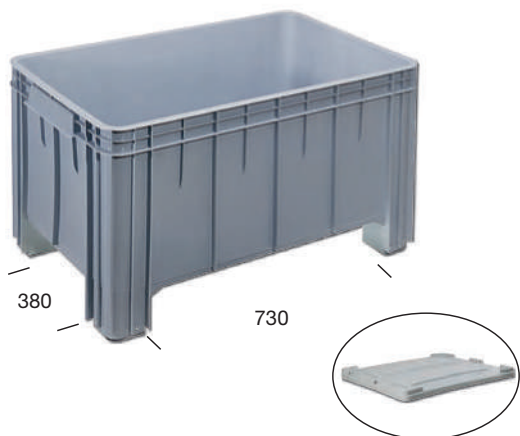

## VASCHE SOVRAPPONIBILI mm 980x620

STACKABLE CONTAINERS 980x620 mm

- Prodotto in polietilene alta densità
- Per uso alimentare
- Resistenza alla temperatura: -40°C +80°C e durante il lavaggio fino a +120°C
- Quando utilizzate per lo smaltimento di rifiuti tossici nocivi, sono conformi alle leggi n. 915/82-441/87-475/88
- Tolleranza di peso: ± 3%
- Made of High-density polyethylene
- For foods use
- Temperature resistance: -40°C +80°C and during the washing up to +120°C
- In accordance with laws n. 915/82-441/87-475/88 for toxic waste
- Weight Tolerance: ± 3%

### QUATTRO PIEDI - FOUR FEET

Portata kg 100 - Load capacity 100 kg

Numero articolo Item	Capacità Capacity	Peso Weight	Misure esterne External measures	Misure interne Internal measures	Colore Colour
PL 600B	200	10400	980x620x520	920x570x400	Bianco per alimenti White for food use
PL 600G	200	10400	980x620x520	920x570x400	Grigio per alimenti Grey for food use
PL 600C	Coperchio per vasca lt 200/Lid for 200 lt container				Grigio/Grey