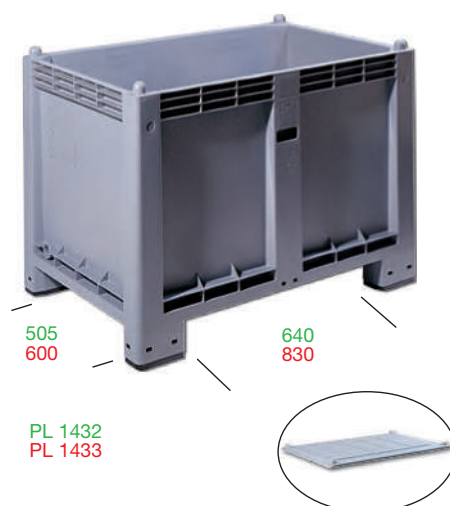

### VASCA SOVRAPPONIBILE CON PORTELLLO RIBALTABILE STACKABLE CONTAINER WITH FOLDABLE DOOR

Portata kg 500 - Load capacity 500 kg

Dimensione portello mm 1000x340 - Door dimension 1000x340 mm

Numero articolo <i>Item</i>	Capacità <i>Capacity</i> lt	Peso <i>Weight</i> gr	Misure esterne <i>External measures</i> mm	Misure interne <i>Internal measures</i> mm	Colore <i>Colour</i>
<b>PL 1471</b>	500	26500	1200x800x850	1130x725x690	Grigio per alimenti <i>Grey for food use</i>
• <b>PL 1472</b>	500	30000	1200x800x850	1130x725x690	Grigio per alimenti <i>Grey for food use</i>
•• <b>PL 1473</b>	500	32000	1200x800x990	1130x725x690	Grigio per alimenti <i>Grey for food use</i>
• <b>PL 1474</b>	500	26500	1200x800x850	1130x725x690	Grigio industriale <i>Industrial grey</i>
• <b>PL 1475</b>	500	30000	1200x800x850	1130x725x690	Grigio industriale <i>Industrial grey</i>
•• <b>PL 1476</b>	500	32000	1200x800x990	1130x725x690	Grigio industriale <i>Industrial grey</i>

- Con traverse - With skids
- Con ruote in gomma Ø 135 mm - With rubber wheels Ø 135 mm

**QUATTRO PIEDI - FOUR FEET**

Portata kg 300 - Load capacity 300 kg

Numero articolo Item	Capacità Capacity	Peso Weight	Misure esterne External measures	Misure interne Internal measures	Colore Colour
PL 1432	300	13600	1000x700x650	920x620x500	Grigio per alimenti Grey for food use
PL 1432/I	300	13600	1000x700x650	920x620x500	Grigio industriale Industrial grey
PL 1432C	Coperchio per vasche lt. 300/Lid for 300 lt containers				Grigio/Grey

Portata kg 500 - Load capacity 500 kg

Numero articolo Item	Capacità Capacity	Peso Weight	Misure esterne External measures	Misure interne Internal measures	Colore Colour
PL 1433	550	25000	1200x800x850	1100x710x690	Grigio per alimenti Grey for food use
PL 1433/I	550	25000	1200x800x850	1100x710x690	Grigio industriale Industrial grey
PL 1433C	Coperchio per vasche lt 550/Lid for 550 lt containers				Grigio/Grey