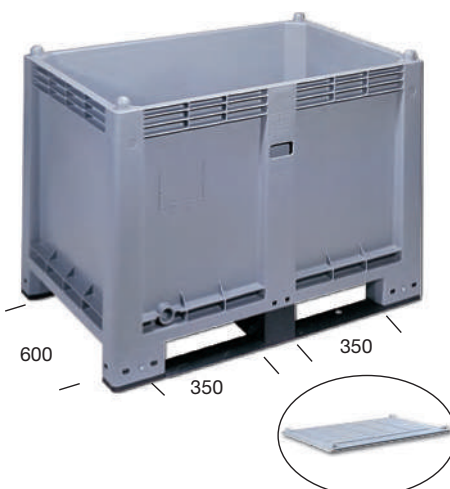

CON DUE TRAVETTE DI RINFORZO - CONTAINERS WITH TWO REINFORCEMENT SKIDS

Portata kg 500 - Load capacity 500 kg

Numero articolo Item	Capacità Capacity	Peso Weight	Misure esterne External measures	Misure interne Internal measures	Colore Colour
PL 1434	550	27000	1200x800x850	1100x710x690	Grigio per alimenti Grey for food use
PL 1434/I	550	27000	1200x800x850	1100x710x690	Grigio industriale Industrial grey
PL 1433C	Coperchio per vasche lt 550/Lid for 550 lt containers				Grigio/Grey

A richiesta disponibili nella versione omologata O.N.U. per BATTERIE ESAUSTE (conforme alle istruzioni di imballo P801 normativa ADR)
On request, available in U.N. approved version for EXHAUST BATTERIES (according to the packing's instructions P801 ADR)