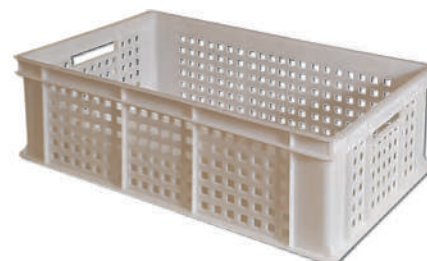

Carrello PL 60406/GRR per casse 600x400 mm
Trolley PL 60406/GRR for crates 600x400 mm

CASSETTE SOVRAPPONIBILI

Materiale: Polietilene alta densità

Colore: Bianco

Resistenza alla temperatura -40°C +80°C e durante il lavaggio fino a +120°C.

Per uso alimentare

STACKABLE CRATES

Material: High density Polyethylene

Colour: White

Temperature resistance -40°C +80°C and during the washing up to +120°C.

For food use

FONDO CHIUSO E PARETI FORATE

CLOSED BOTTOM AND PERFORATED WALLS