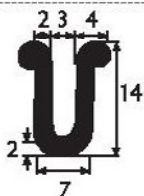

116 108 g/m

119 94 g/m