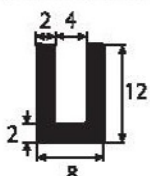

## Trafilati

Trafilati in Gomma: Qualità EPDM\* nera

49 398 g/m

101 34 g/m

104 56 g/m

107 74 g/m

110 82 g/m

113 70 g/m