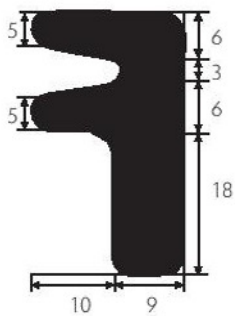

## Trafilati

Trafilati in Gomma: Qualità EPDM\* nera

232 1750 g/m

234 0,146 g/m

236 500 g/m

237 521 g/m

239 125 g/m

240 133 g/m