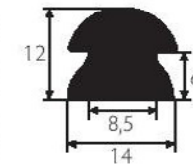

240 133 g/m

245 188 g/m