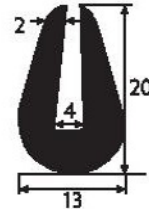

## Trafilati

Trafilati in Gomma: Qualità EPDM\* nera

142 26 g/m

143 130 g/m

144 200 g/m

198 134 g/m (con spina 260P)

200 246 g/m (con spina 260)

201 290 g/m (con spina 260P)