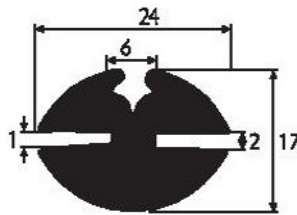

200 246 g/m (con spina 260)

203 358 g/m (con spina 260)