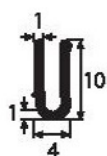

## Trafilati

Trafilati in Gomma: Qualità EPDM\* nera

49 398 g/m

101 34 g/m

104 56 g/m

107 74 g/m

110 82 g/m

113 70 g/m

116 108 g/m

119 94 g/m

102 82 g/m

105 36 g/m

108 36 g/m

111 106 g/m

114 72 g/m

117 116 g/m