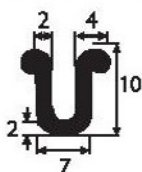

## Trafilati

Trafilati in Gomma: Qualità EPDM\* nera

49 398 g/m

101 34 g/m

104 56 g/m

107 74 g/m

110 82 g/m

113 70 g/m