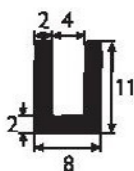

## Trafilati

Trafilati in Gomma: Qualità EPDM\* nera

49 398 g/m

101 34 g/m

104 56 g/m

107 74 g/m

110 82 g/m

113 70 g/m