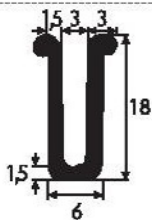

## Trafilati

Trafilati in Gomma: Qualità EPDM\* nera

49 398 g/m

101 34 g/m

104 56 g/m

107 74 g/m

110 82 g/m

113 70 g/m

116 108 g/m

119 94 g/m

102 82 g/m

105 36 g/m

108 36 g/m

111 106 g/m

114 72 g/m

117 116 g/m