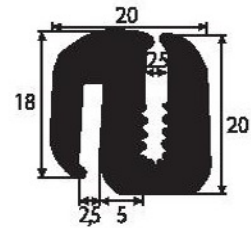

201 290 g/m (con spina 260P)

204 364 g/m