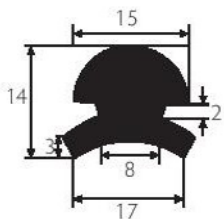

4 Espansi, Trafilati e Parabordi

Trafilati

Trafilati in Gomma: Qualità EPDM* nera

246 263 g/m