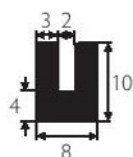

4 Espansi, Trafilati e Parabordi

Trafilati

Trafilati in Gomma: Qualità EPDM* nera

49 398 g/m

101 34 g/m

104 56 g/m

107 74 g/m

110 82 g/m

113 70 g/m

116 108 g/m

119 94 g/m

102 82 g/m

105 36 g/m

108 36 g/m

111 106 g/m

114 72 g/m

117 116 g/m

120 20 g/m

100 36 g/m

103 44 g/m

106 88 g/m

109 72 g/m

112 64 g/m

115 70 g/m

118 100 g/m

121 94 g/m