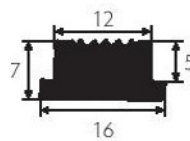

## Trafilati

Trafilati in Gomma: Qualità EPDM\* nera

232 1750 g/m

234 0,146 g/m

236 500 g/m

237 521 g/m

239 125 g/m

240 133 g/m