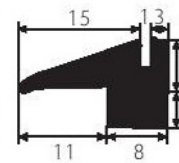

## Trafilati

Trafilati in Gomma: Qualità EPDM\* nera

232 1750 g/m

234 0,146 g/m

236 500 g/m

237 521 g/m

239 125 g/m

240 133 g/m