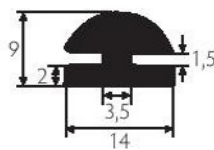

4 Espansi, Trafilati e Parabordi

Trafilati

Trafilati in Gomma: Qualità EPDM* nera

244 133 g/m