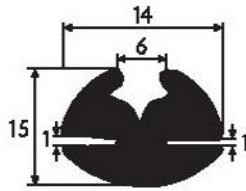

## Trafilati

Trafilati in Gomma: Qualità EPDM\* nera

142 26 g/m

143 130 g/m

144 200 g/m

198 134 g/m (con spina 260P)

200 246 g/m (con spina 260)

201 290 g/m (con spina 260P)