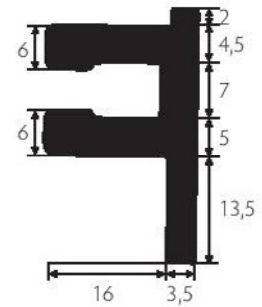

## Trafilati

Trafilati in Gomma: Qualità EPDM\* nera

232 1750 g/m

234 0,146 g/m

236 500 g/m

237 521 g/m

239 125 g/m

240 133 g/m