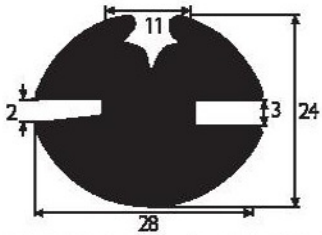

## Trafilati

Trafilati in Gomma: Qualità EPDM\* nera

142 26 g/m

143 130 g/m

144 200 g/m

198 134 g/m (con spina 260P)

200 246 g/m (con spina 260)

201 290 g/m (con spina 260P)