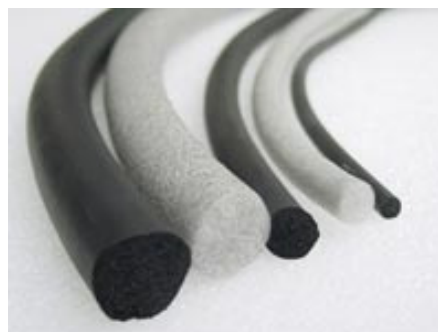

TONDI, LASTRE O GUARNIZIONI ADESIVE IN GOMMA ESPANSA EPDM/MOUSSE:

GUARNIZIONE DI GOMMA MOUSSE

AUTOADESIVA (nera) a cellule chiuse

da mm.	2 x 20
“ “	3 x 5
“ “	3 x 10
“ “	3 x 15
“ “	3 x 20
“ “	3 x 30
“ “	3 x 40
“ “	3 x 50
“ “	4 x 30
“ “	5 x 5
“ “	5 x 10
“ “	5 x 15
“ “	5 x 20
“ “	5 x 30
“ “	5 x 40
“ “	5 x 50
“ “	5 x 60
“ “	10 x 20
“ “	10 x 30
“ “	10 x 40
“ “	10 x 50
“ “	12 x 20
“ “	15 x 20
“ “	20 x 20

TONDI IN GOMMA ESPANSA A CELLULE CHIUSE:

nei diametri

mm. 5 - 8 - 10 - 12 - 14 - 16 - 18 - 20 - 22 - 25

in rotoli da 50 mt circa

vendita a metraggio

LASTRE GOMMA ESPANSA A CELLULE CHIUSE:

negli spessori mm. 3 - 5 - 10 - 20 - 30

in fogli da mm.1000x2000 circa

vendita a foglio sp. mm.3/5/10