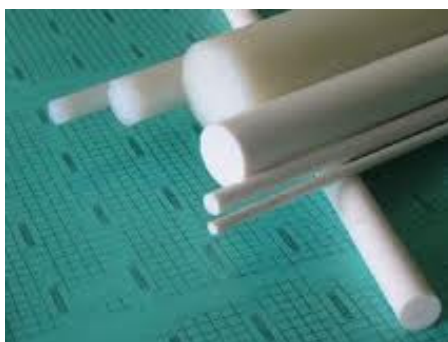

NYLON BARRE TONDE E FOGLI LASTRE

BARRE TONDE IN NYLON BIANCO

diametri mm. 5 - 10 - 15 - 20 - 30 - 40 - 50 - 60 - 70

80 - 90 - 100

altri diametri fino a mm.320 consegna 2 gg.

Barre da mm. 1000

FOGLI LASTRE IN NYLON BIANCO

Disponibile un'ampia gamma di MANICOTTI forati in
NYLON bianco - barre da mm. 1000 -

A Magazzino Tubi in NYLON con diametri:

4x6 6x8 8x10 10x12 12x14

Tubi in NYLON blu RILSAN semirigidi:

4x6 6x8 8x10